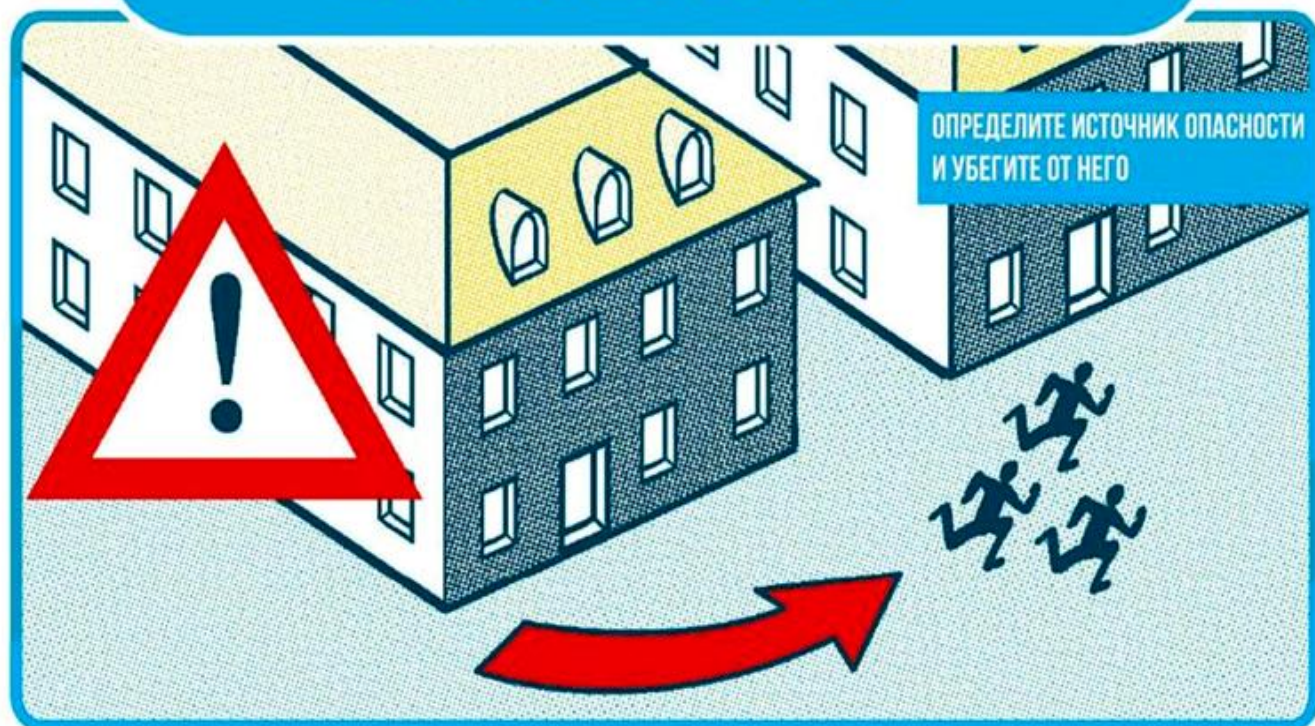

ПОВЕДЕНИЕ ПРИ ТЕРРОРИСТИЧЕСКОЙ АТАКЕ

ПРАВИЛА ПОВЕДЕНИЯ ДО ПРИБЫТИЯ ПРАВООХРАНИТЕЛЬНЫХ ОРГАНОВ

1. УБЕГИТЕ

ПО ВОЗМОЖНОСТИ ПОМОГИТЕ ДРУГИМ ЛЮДЯМ ИЗБЕЖАТЬ ОПАСНОСТИ

БУДЬТЕ НЕЗАМЕТНЫМИ ДЛЯ БОЕВИКОВ

**ПРЕДУПРЕДИТЕ ДРУГИХ ЛЮДЕЙ
И ОТГОВОРТЕ ИХ ИДТИ
В ОПАСНУЮ ЗОНУ**

ЕСЛИ УБЕЖАТЬ НЕ ПОЛУЧИЛОСЬ,

2. СПРЯЧЬТЕСЬ

**ЗАПРИТЕ И ЗАБАРРИКАДИРУЙТЕ
ДВЕРЬ**

**ВЫКЛЮЧИТЕ СВЕТ
И ЗВУК НА ПРИБОРАХ**

**ОТОЙДИТЕ ОТ ОКОН,
ЛЯГТЕ НА ПОЛ**

**СПРЯЧЬТЕСЬ ЗА ЛЮБЫМ ТВЕРДЫМ
БАРЬЕРОМ (ЗА СТЕНОЙ
ИЛИ СТОЛБОМ)**